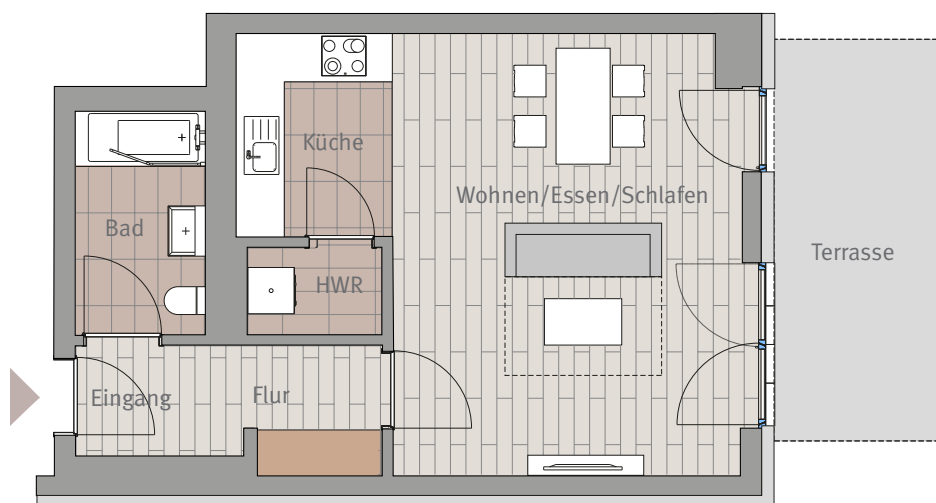

CITYWOHNUNGEN
FRIEDBERG

FRIEDBERG

Haagstraße 9c

Hinterhaus 2

WHG 0.7

1-ZIMMERWOHNUNG

ERDGESCHOSS RECHTS

Maßstab ca. 1:100

1-ZIMMERWOHNUNG

Flur	6,18 m ²
Bad	5,05 m ²
Hauswirtschaftsraum	2,00 m ²
Küche	5,36 m ²
Wohnen/Essen/Schlafen	26,37 m ²
Terrasse	5,49 m ²

Wohnfläche gesamt 50,45 m²

Sämtliche Flächenangaben sind ca. Werte • Das dargestellte Mobiliar ist nicht Teil des Mietgegenstandes
 • Die Küche ist im Mietpreis enthalten • Die Darstellung von Küchengeräten und die Aufteilung des Küchenmobiliars ist verbindlich • Die Darstellung und Aufteilung von Bodenbelägen ist unverbindlich.