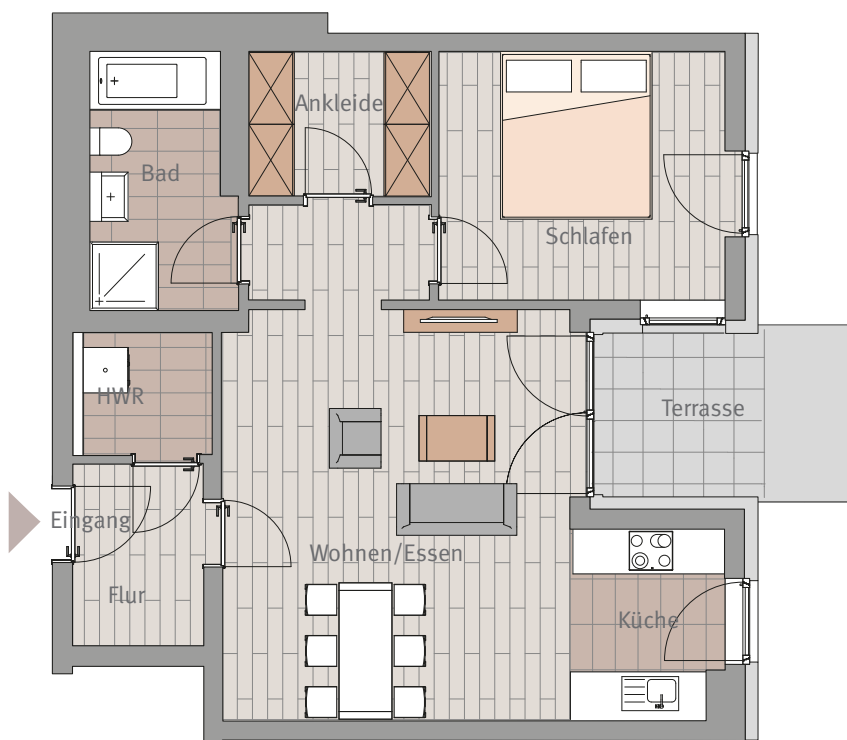

CITYWOHNUNGEN
FRIEDBERG

FRIEDBERG Haagstraße 9c Hinterhaus 2

WHG 0.6 2-ZIMMERWOHNUNG ERDGESCHOSS RECHTS HINTEN

Maßstab ca. 1:100

2-ZIMMERWOHNUNG

Flur	4,34 m ²
Hauswirtschaftsraum	2,66 m ²
Bad	6,23 m ²
Ankleide	4,54 m ²
Flur	3,12 m ²
Schlafen	12,83 m ²
Wohnen/Essen	25,12 m ²
Küche	5,02 m ²
Terrasse 50%	3,84 m ²

Wohnfläche gesamt 67,70 m²

Sämtliche Flächenangaben sind ca. Werte • Das dargestellte Mobiliar ist nicht Teil des Mietgegenstandes
• Die Küche ist im Mietpreis enthalten • Die Darstellung von Küchengeräten und die Aufteilung des Küchenmobiliars ist verbindlich • Die Darstellung und Aufteilung von Bodenbelägen ist unverbindlich.