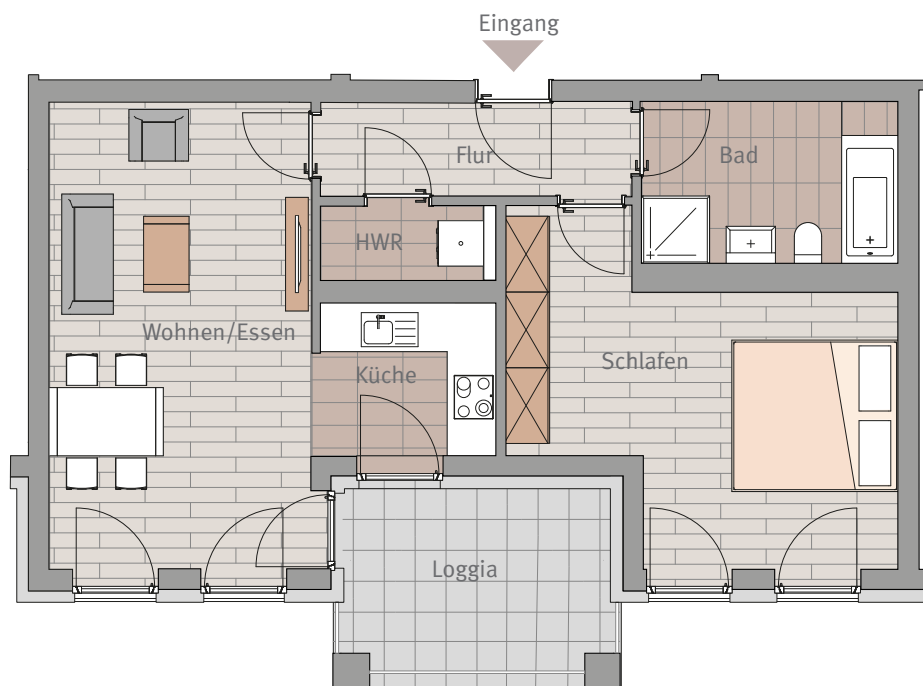

CITYWOHNUNGEN
FRIEDBERG

FRIEDBERG Haagstraße 9a Hinterhaus 3

WHG 0.11 2-ZIMMERWOHNUNG ERDGESCHOSS MITTE HINTEN

Maßstab ca. 1:100

2-ZIMMERWOHNUNG

Flur	5,25 m ²
Bad	7,37 m ²
Schlafen	18,80 m ²
Küche	5,05 m ²
Wohnen/Essen	21,29 m ²
Hauswirtschaftsraum	2,18 m ²
Loggia 50%	3,99 m ²

Wohnfläche gesamt 63,93 m²

Sämtliche Flächenangaben sind ca. Werte • Das dargestellte Mobiliar ist nicht Teil des Mietgegenstandes
• Die Küche ist im Mietpreis enthalten • Die Darstellung von Küchengeräten und die Aufteilung des Küchenmobiliars ist verbindlich • Die Darstellung und Aufteilung von Bodenbelägen ist unverbindlich.