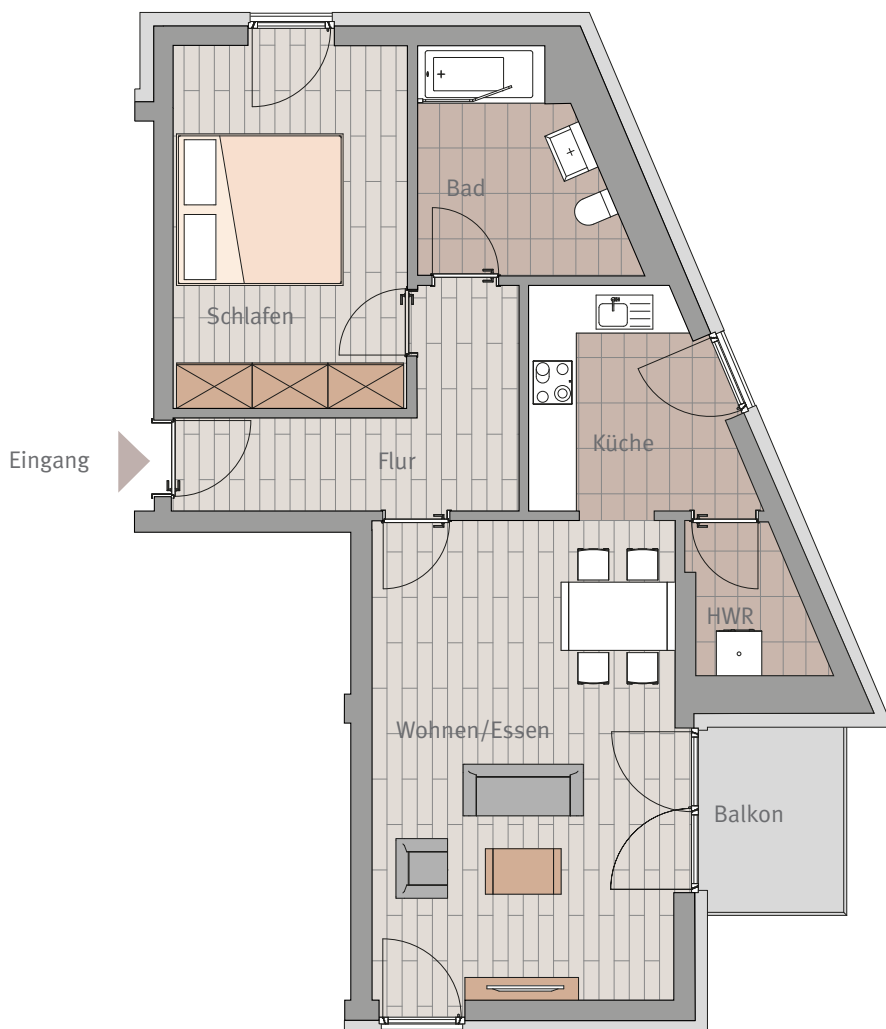

CITYWOHNUNGEN
FRIEDBERG

FRIEDBERG Haagstraße 9a Hinterhaus 3

WHG 0.12 2-ZIMMERWOHNUNG ERDGESCHOSS LINKS

Maßstab ca. 1:100

2-ZIMMERWOHNUNG

Flur	8,03 m ²
Schlafen	14,97 m ²
Bad	6,95 m ²
Küche	7,71 m ²
Hauswirtschaftsraum	2,93 m ²
Wohnen/Essen	26,00 m ²
Balkon 50%	2,27 m ²

Wohnfläche gesamt 68,86 m²

Sämtliche Flächenangaben sind ca. Werte • Das dargestellte Mobiliar ist nicht Teil des Mietgegenstandes
• Die Küche ist im Mietpreis enthalten • Die Darstellung von Küchengeräten und die Aufteilung des Küchenmobiliars ist verbindlich • Die Darstellung und Aufteilung von Bodenbelägen ist unverbindlich.