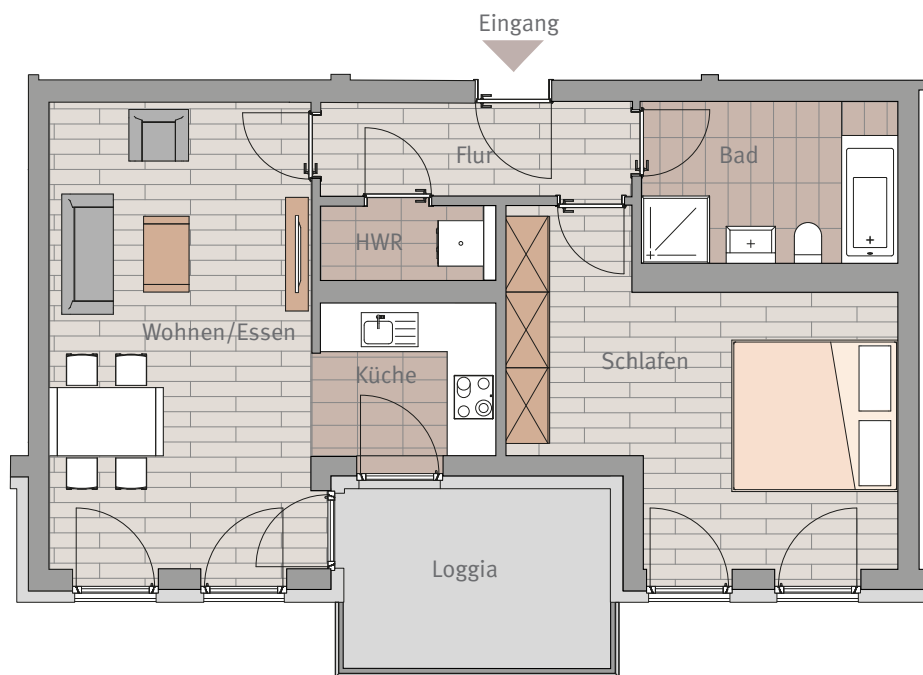

CITYWOHNUNGEN
FRIEDBERG

FRIEDBERG Haagstraße 9a Hinterhaus 3

WHG 2.11 2-ZIMMERWOHNUNG 2. OBERGESCHOSS MITTE HINTEN

Maßstab ca. 1:100

2-ZIMMERWOHNUNG

Flur	5,20 m ²
Bad	7,33 m ²
Schlafen	19,29 m ²
Küche	5,11 m ²
Wohnen/Essen	22,24 m ²
Hauswirtschaftsraum	2,16 m ²
Loggia 50%	4,35 m ²

Wohnfläche gesamt 65,68 m²

Sämtliche Flächenangaben sind ca. Werte • Das dargestellte Mobiliar ist nicht Teil des Mietgegenstandes
• Die Küche ist im Mietpreis enthalten • Die Darstellung von Küchengeräten und die Aufteilung des Küchenmobiliars ist verbindlich • Die Darstellung und Aufteilung von Bodenbelägen ist unverbindlich.