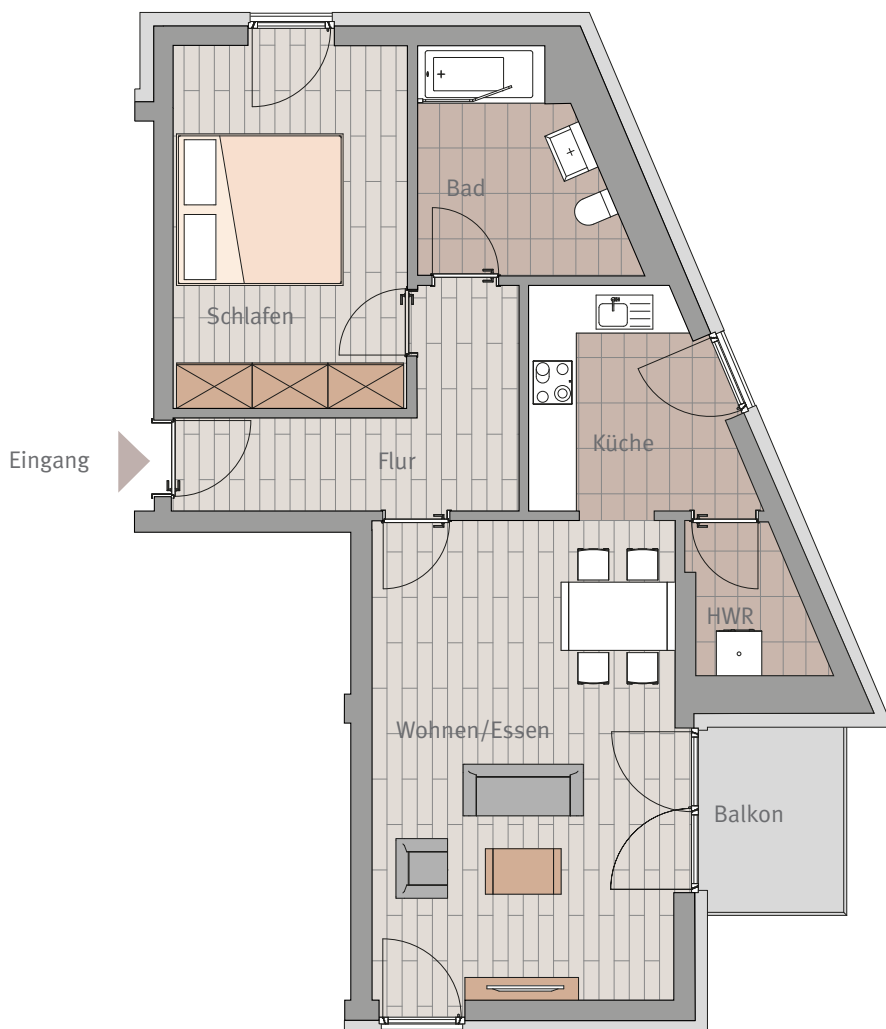

CITYWOHNUNGEN
FRIEDBERG

FRIEDBERG Haagstraße 9a Hinterhaus 3

WHG 2.12 2-ZIMMERWOHNUNG 2. OBERGESCHOSS LINKS

Maßstab ca. 1:100

2-ZIMMERWOHNUNG

Flur	8,09 m ²
Schlafen	14,97 m ²
Bad	7,14 m ²
Küche	7,81 m ²
Hauswirtschaftsraum	3,01 m ²
Wohnen/Essen	25,80 m ²
Balkon 50%	2,27 m ²

Wohnfläche gesamt 69,09 m²

Sämtliche Flächenangaben sind ca. Werte • Das dargestellte Mobiliar ist nicht Teil des Mietgegenstandes
• Die Küche ist im Mietpreis enthalten • Die Darstellung von Küchengeräten und die Aufteilung des Küchenmobiliars ist verbindlich • Die Darstellung und Aufteilung von Bodenbelägen ist unverbindlich.