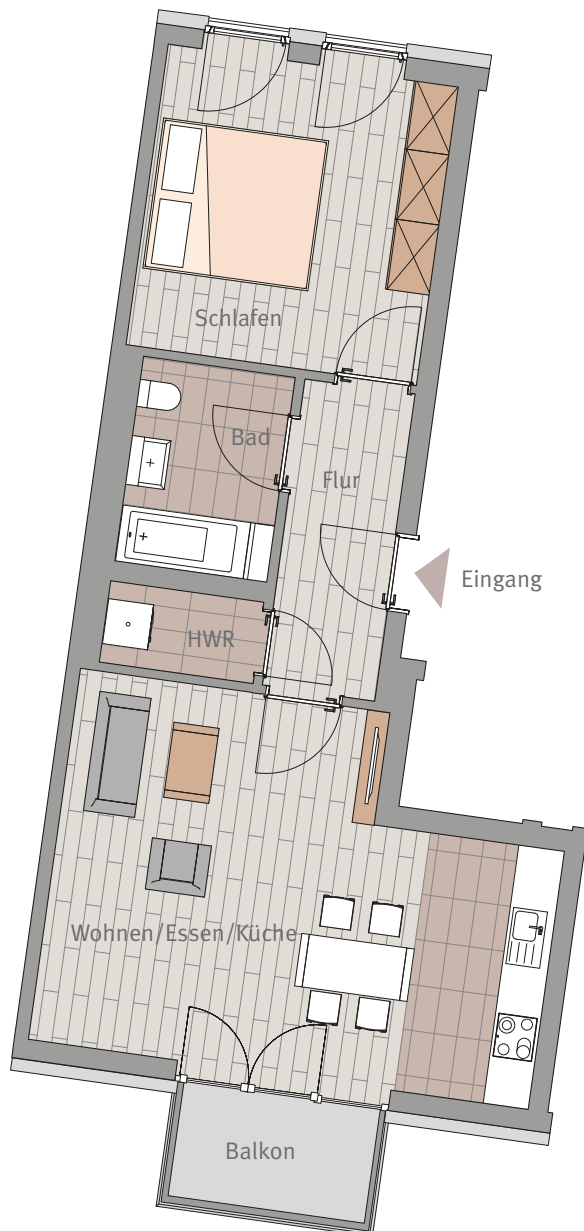

CITYWOHNUNGEN
FRIEDBERG

FRIEDBERG Haagstraße 9 Vorderhaus

WHG 2.13 2-ZIMMERWOHNUNG 2. OBERGESCHOSS RECHTS

Maßstab ca. 1:100

2-ZIMMERWOHNUNG

Schlafen	16,03 m ²
Flur	6,17 m ²
Wohnen/Essen/Küche	29,56 m ²
Hauswirtschaftsraum	2,29 m ²
Bad	5,43 m ²
Balkon 50 %	2,28 m ²

Wohnfläche gesamt 61,76 m²

Sämtliche Flächenangaben sind ca. Werte • Das dargestellte Mobiliar ist nicht Teil des Mietgegenstandes
• Die Küche ist im Mietpreis enthalten • Die Darstellung von Küchengeräten und die Aufteilung des Küchenmobiliars ist verbindlich • Die Darstellung und Aufteilung von Bodenbelägen ist unverbindlich.