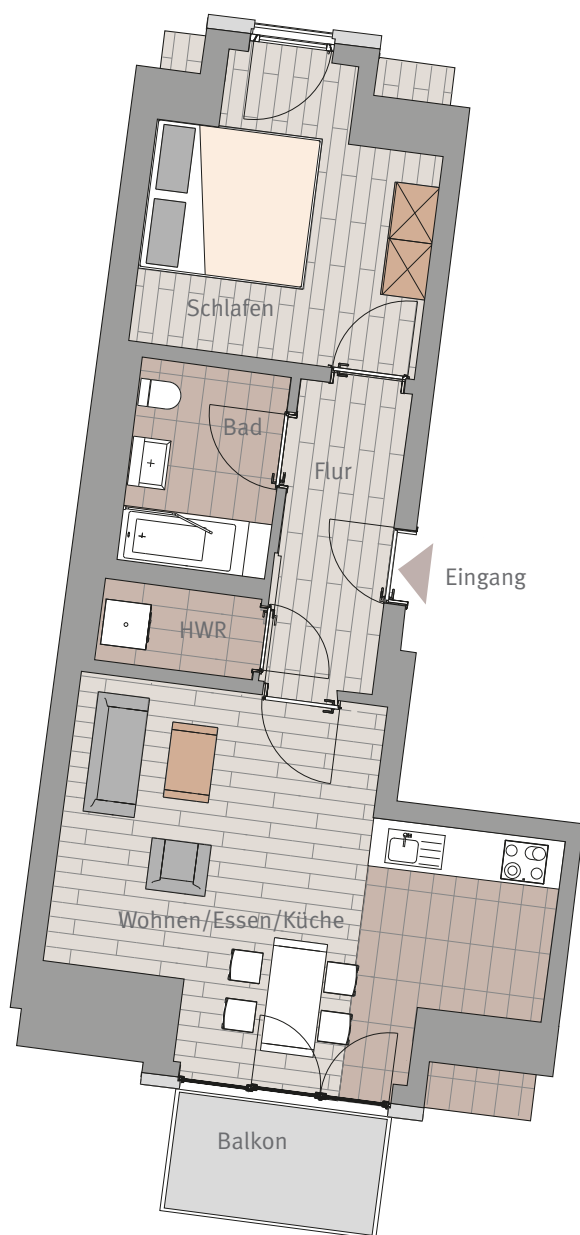

CITYWOHNUNGEN
FRIEDBERG

FRIEDBERG Haagstraße 9 Vorderhaus

WHG 3.11 2-ZIMMERWOHNUNG 3. OBERGESCHOSS RECHTS

Maßstab ca. 1:100

2-ZIMMERWOHNUNG

Schlafen	12,74 m ²
Flur	6,08 m ²
Wohnen/Essen/Küche	24,53 m ²
Hauswirtschaftsraum	2,24 m ²
Bad	5,44 m ²
Balkon 50 %	2,28 m ²

Wohnfläche gesamt 53,31 m²

Sämtliche Flächenangaben sind ca. Werte • Das dargestellte Mobiliar ist nicht Teil des Mietgegenstandes
• Die Küche ist im Mietpreis enthalten • Die Darstellung von Küchengeräten und die Aufteilung des Küchenmobiliars ist verbindlich • Die Darstellung und Aufteilung von Bodenbelägen ist unverbindlich.